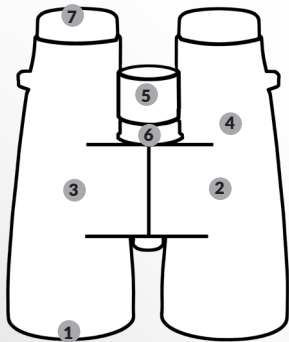

# KOWA **BD56 XD** SERIES FERNGLÄSER

KOWA **BD56-8XD**  
8x Vergrößerung

KOWA **BD56-10XD**  
10x Vergrößerung

KOWA **BD56-12XD**  
12x Vergrößerung

## SCHLÜSSEL-EIGENSCHAFTEN

1. 56mm XD (ED) voll beschichtete Objektivlinsen
2. Leichtes Polycarbonat-Gehäuse
3. Robuste Gummi-Beschichtung
4. Wasserdicht/Stickstoff-Füllung
5. Leicht zu bedienende Fokuseinstellung
6. Dioptrie-Einstellung
7. Drehaugenmuscheln

## SPEZIFIKATIONEN

	BD56-8XD	BD56-10XD	BD56-12XD
Vergrößerung	8x	10x	12x
Objektivlinsen-Durchmesser	56mm	56mm	56mm
Nahbereich	3.0m	3.0m	3.0m
Sehfeld	6.0°	5.9°	5.5°
Austrittspupille	7.0mm	5.6mm	4.7mm
Relative Lichtstärke	49.0	31.4	22.1
Dämmerungszahl	21.2	23.7	25.9
Augenabstand	23.0mm	18.0mm	16.0mm
Sehfeld bei 1000m/yds	106m/yds	104m/yds	97m/yds

## ABMESSUNGEN

BD56-8XD	BD56-10XD	BD56-12XD
Länge 167mm	165mm	164mm
Breite 148.5mm	148.5mm	148.5mm
Höhe 66.5mm	66.5mm	66.5mm
Gewicht 1050g	1050g	1050g